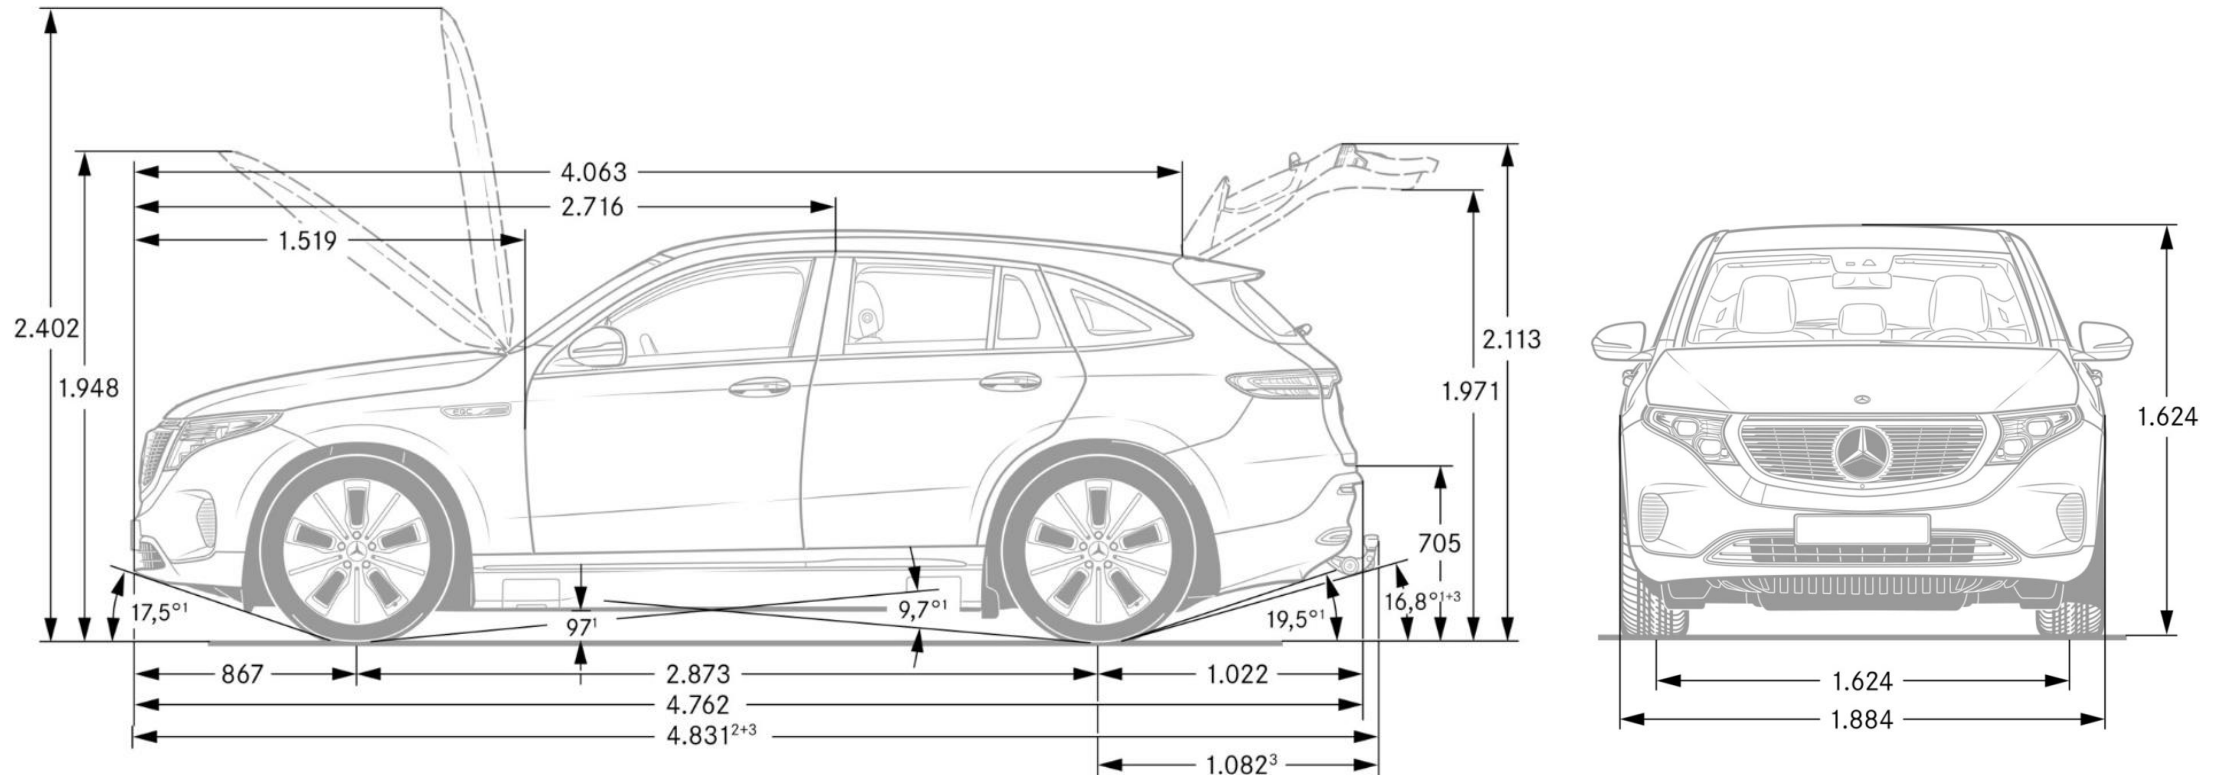

Overige technische gegevens.

Type	Leeggewicht (kg)³⁾	Max. totaalgewicht (kg)	Trekgewicht (kg)	Volume koffer (l)⁴⁾
EQC 400 4MATIC	2395	2940	1800	500 - 1460

1) Bij Max. totaalgewicht 2) Inclusief trkehaak 3) Betreft het Nederlandse kentekengewicht. De opgaven van het leeggewicht volgens richtlijn 92/21/EG in de versie 95/47/EG (massa rijklaar inclusief brandstoftank voor 90 % gevuld, bestuurder 68 kg en bagage 7 kg) voor voertuigen in de standaarduitvoering valt in de regel echter 100 kg hoger uit. Opties en accessoires kunnen het leeggewicht overeenkomstig verhogen.

4) Opgaven volgens richtlijn 70/156/EWG in de versie 2000/40/EG.